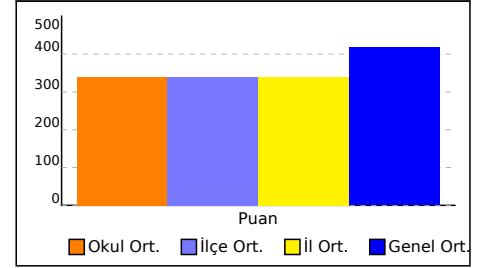

PUAN ORT. GÖRE KIYAS