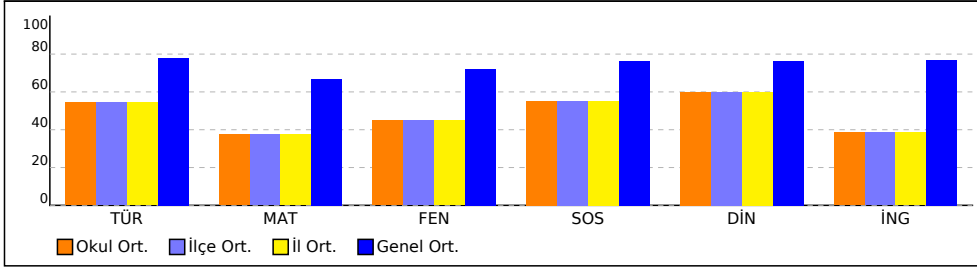

NET ORTALAMALARINA GÖRE KIYASLAMA