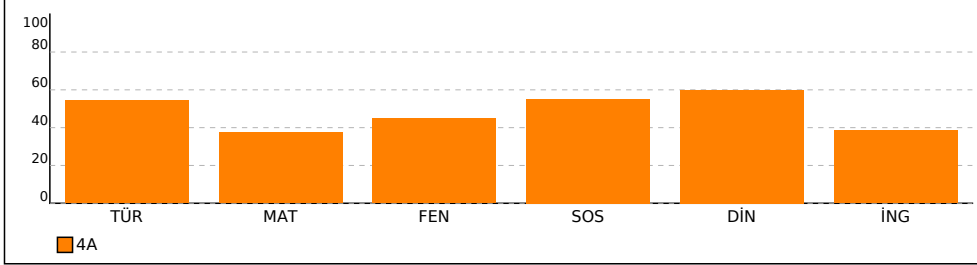

NET ORTALAMASINA GÖRE ŞUBE KARŞILAŞTIRMA