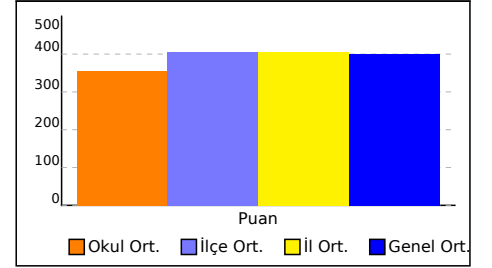

PUAN ORT. GÖRE KİYAS