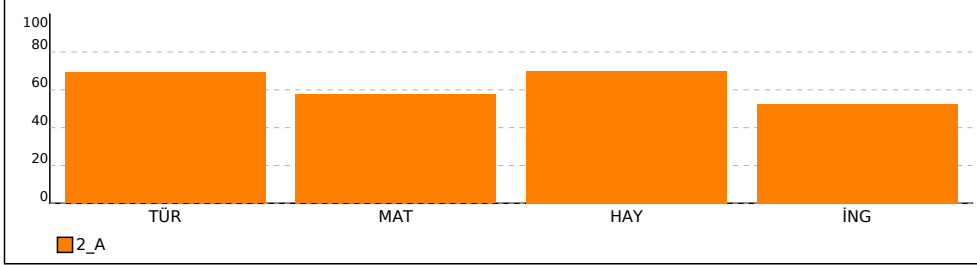

NET ORTALAMASINA GÖRE ŞUBE KARŞILAŞTIRMA