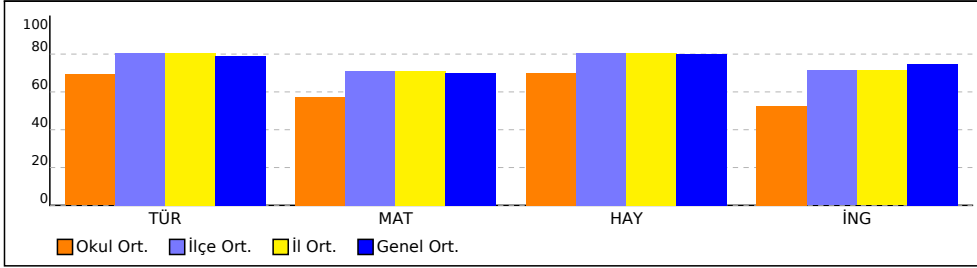

NET ORTALAMALARINA GÖRE KİYASLAMA